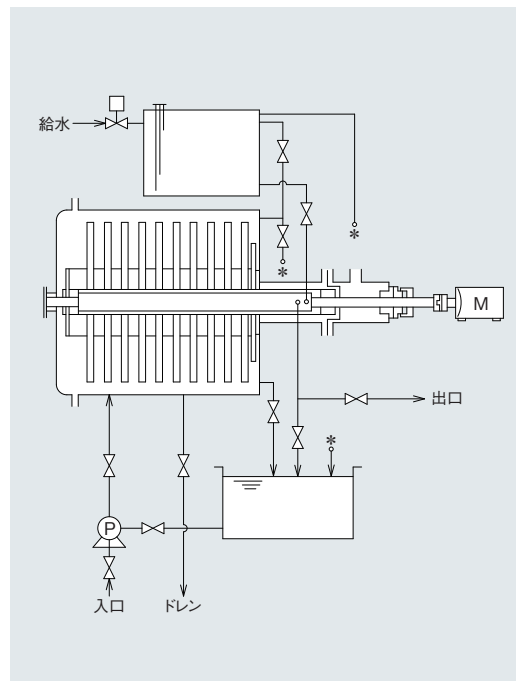

太陽とアオイ空
緑とキレイな水

JF FILTER

ろ過面積の大きい自動清水遠心式洗浄ろ過機

Model : JF-150

JEIC清水遠心旋渦ろ過フィルター

標準型外形図

フローシート

標準型の主な仕様

型式	仕様		JF-35		JF-60		JF-100		JF-150		
	A	L	A	L	A	L	A	L	A	L	
ろ過能力 (清水基準)	~18m ³ /hr		~20m ³ /hr		~30m ³ /hr		~38m ³ /hr				
適応槽 (標準)	3.5m ³ 以下		5m ³ 以下		8m ³ 以下		12m ³ 以下				
ろ材 (プラスチック)	5枚		9枚		16枚		23枚				
ろ過面積	約3m ²		約5.5m ²		約10m ²		約14m ²				
逆洗水量	160L		245L		365L		500L				
電 力 3 相 2 0 0 V	ろ 過	1.5kw		2.2kw		2.2kw		3.7kw			
	洗 浄	0.4kw		0.75kw		0.75kw		0.75kw			
主要寸法 (mm)	幅	1,175mm		1,375mm		1,650mm		2,000mm			
	奥行	1,000mm		1,145mm		1,070mm		1,200mm			
	高さ	1,770mm		1,860mm		1,995mm		2,000mm			
配管口径	出入口	40A		50A		50A		65A			
	ドレン	40A		40A		50A		50A			
	給水	16A		16A		16A		16A			
総重量	520kg		620kg		720kg		840kg				
塗装色	10GY6.5/6		10GY6.5/6		10GY6.5/6		10GY6.5/6				