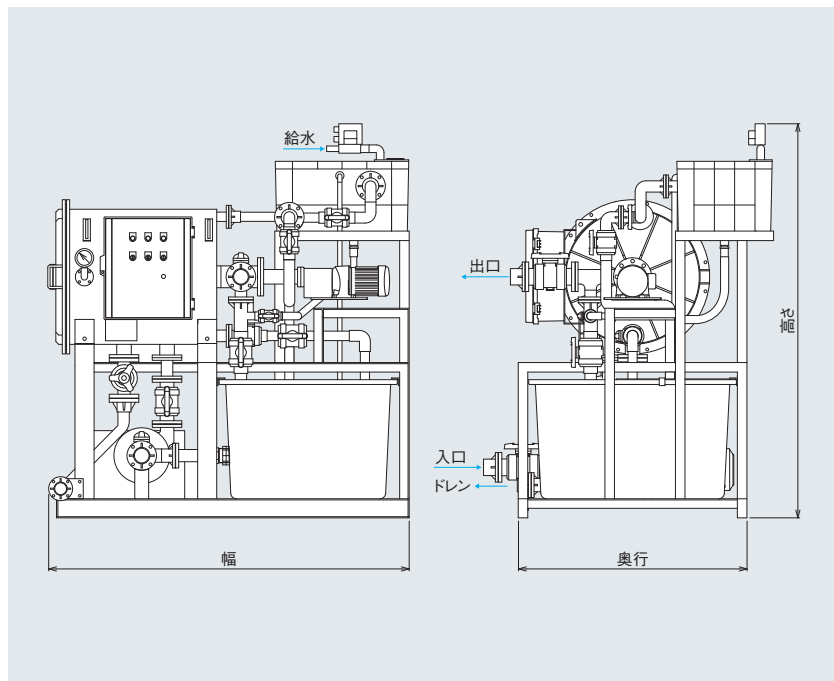

太陽とアオイ空
緑とキレイな水

JF FILTER

ろ過面積の大きい自動清水遠心式洗浄ろ過機

Model : JF-150

JEIC清水遠心旋渦ろ過フィルター

標準型外形図

フローシート

標準型の主な仕様

型式	仕様		JF-35		JF-60		JF-100		JF-150		
	A	L	A	L	A	L	A	L	A	L	
ろ過能力 (清水基準)	~18m ³ /hr		~20m ³ /hr		~30m ³ /hr		~38m ³ /hr				
適応槽 (標準)	3.5m ³ 以下		5m ³ 以下		8m ³ 以下		12m ³ 以下				
ろ材 (プラスチック)	5枚		9枚		16枚		23枚				
ろ過面積	約3m ²		約5.5m ²		約10m ²		約14m ²				
逆洗水量	160L		245L		365L		500L				
電 力 3 相 2 0 0 V	ろ 過	1.5kw		2.2kw		2.2kw		3.7kw			
	洗 浄	0.4kw		0.75kw		0.75kw		0.75kw			
主要寸法 (mm)	幅	1,175mm		1,375mm		1,650mm		2,000mm			
	奥行	1,000mm		1,145mm		1,070mm		1,200mm			
	高さ	1,770mm		1,860mm		1,995mm		2,000mm			
配管口径	出入口	40A		50A		50A		65A			
	ドレン	40A		40A		50A		50A			
	給水	16A		16A		16A		16A			
総重量	520kg		620kg		720kg		840kg				
塗装色	10GY6.5/6		10GY6.5/6		10GY6.5/6		10GY6.5/6				