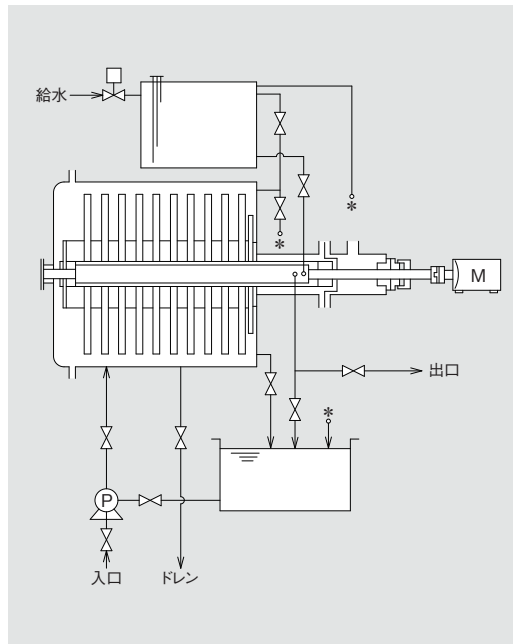

太陽とアオイ空
緑とキレイな水

JF FILTER

JEIC式 自動清水遠心式洗浄ろ過機

Model JF-100

ろ過面積の大きな 自動清水遠心旋過式JFフィルターです。

標準型外形図

フローシート

標準型の主な仕様

型式	仕様	JF-35		JF-60		JF-100		JF-150	
		A	L	A	L	A	L	A	L
ろ過能力 (清水基準)		~13m ³ /hr		~20m ³ /hr		~30m ³ /hr		~38m ³ /hr	
適応槽 (標準)		3.5m ³ 以下		5m ³ 以下		8m ³ 以下		12m ³ 以下	
ろ材 (プラスチック)		5枚		9枚		16枚		23枚	
ろ過面積		約3m ²		約5.5m ²		約10m ²		約14m ²	
逆洗水量		175L		245L		365L		500L	
電力 3相 200V	ろ過	1.5kw		2.2kw		2.2kw		3.7kw	
	洗浄	0.4kw				0.75kw			
主要寸法 (mm)	幅	1,175mm		1,375mm		1,650mm		2,000mm	
	奥行	1,000mm		1,145mm		1,070mm		1,200mm	
	高さ	1,860mm		1,860mm		1,995mm		1,970mm	
配管口径	出入口	40A		50A				65A	
	ドレン	40A				50A			
	給水	16A							
総重量		520kg		620kg		720kg		840kg	
塗装色		10GY6.5/6							