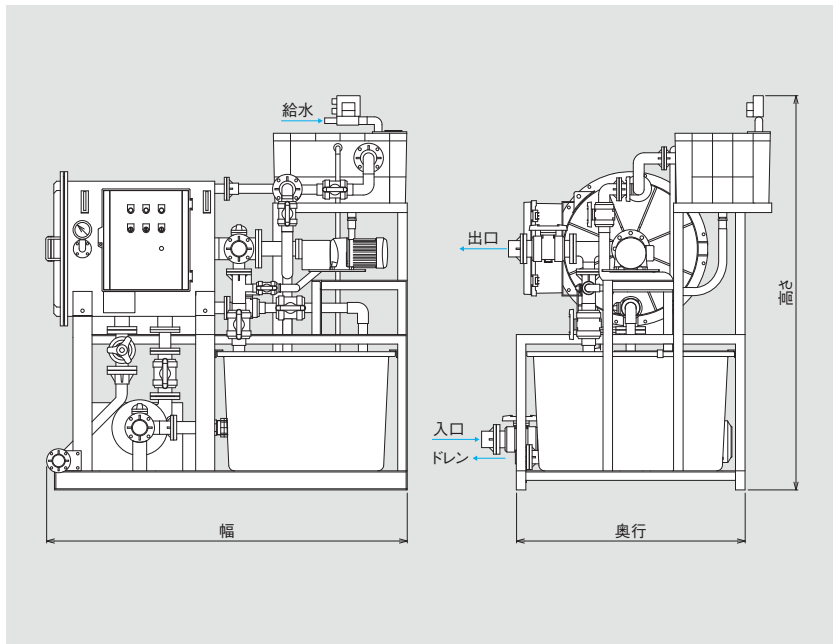

太陽とアオイ空
緑とキレイな水

JF FILTER

JEIC式 自動清水遠心式洗浄ろ過機

Model JF-100

ろ過面積の大きな 自動清水遠心旋過式JFフィルターです。

標準型外形図

フローシート

標準型の主な仕様

型式	仕様	JF-35		JF-60		JF-100		JF-150	
		A	L	A	L	A	L	A	L
ろ過能力 (清水基準)		~13m ³ /hr		~20m ³ /hr		~30m ³ /hr		~38m ³ /hr	
適応槽 (標準)		3.5m ³ 以下		5m ³ 以下		8m ³ 以下		12m ³ 以下	
ろ材 (プラスチック)		5枚		9枚		16枚		23枚	
ろ過面積		約3m ²		約5.5m ²		約10m ²		約14m ²	
逆洗水量		175L		245L		365L		500L	
電力 3相 200V	ろ過	1.5kw		2.2kw		2.2kw		3.7kw	
	洗浄	0.4kw				0.75kw			
主要寸法 (mm)	幅	1,175mm		1,375mm		1,650mm		2,000mm	
	奥行	1,000mm		1,145mm		1,070mm		1,200mm	
	高さ	1,860mm		1,860mm		1,995mm		1,970mm	
配管口径	出入口	40A		50A				65A	
	ドレン	40A				50A			
	給水	16A							
総重量		520kg		620kg		720kg		840kg	
塗装色		10GY6.5/6							